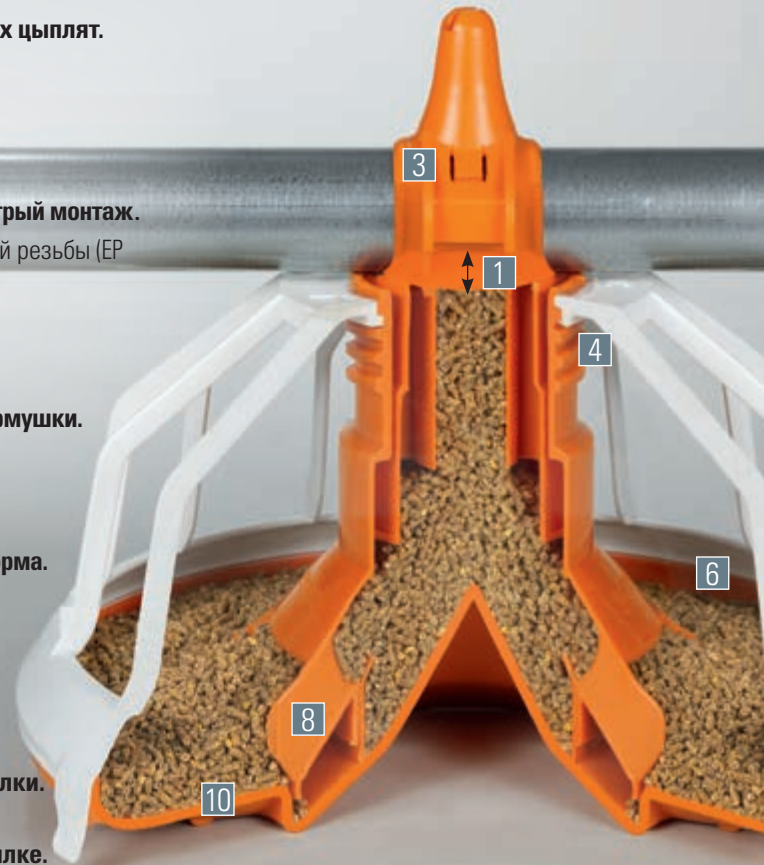

Дооснащение данной опцией возможно в том числе и для уже имеющихся кормочаш. Для этого достаточно произвести замену внутреннего и внешнего цилиндров.

Преимущество для птицевода: нет необходимости в распределении корма вручную по подстилочной бумаге для цыплят.

## Преимущества

- 1 Чаша заполнена, если она стоит на полу либо на подстилке  
→ **высокий уровень наполнения кормом, идеально для суточных цыплят.**
- 2 Чаша не заполнена, если она находится в подвешенном состоянии  
→ **низкий уровень корма в кормушке**  
→ **всегда свежий корм в кормушке**  
→ **отсутствуют потери корма.**
- 3 Система штепсельных соединений, не имеющая болтов → **простой и быстрый монтаж.**
- 4 Простой и безопасный механизм регулировки уровня корма за счет 3-й резьбы (EP № патента 1458231, EP № 1458232)  
→ **исключена непреднамеренная регулировка.**
- 5 Гибкие прутки решетки  
→ **животные могут беспрепятственно поедать корм**  
→ **однодневные цыплята могут легко заходить и выходить из кормушки.**
- 6 Большой, загнутый внутрь бортик для кормозащиты  
→ **предотвращает потери корма.**
- 7 Мягкий бортик чаши  
→ **отсутствие ушибов в области грудки на завершающей фазе откорма.**
- 8 Поворотные створки, вращающиеся за счет внешнего цилиндра  
→ **предотвращают потери корма**  
→ **простая и основательная чистка.**
- 9 Откидная тарелка → **основательная чистка.**
- 10 Мелкая тарелка поделенная на секции  
→ **оптимально для суточных цыплят при низкой высоте подстилки.**
- 11 V-образная тарелка, которая вдавливается глубоко в подстилку  
→ **оптимально для суточных цыплят при более высокой подстилке.**
- 12 Свободно качающаяся чаша либо стационарно крепящаяся к трубе (как опция)  
→ **всегда с учетом биологических потребностей животных.**
- 13 Запорная заслонка → **закрывает чашу.**

FLUXX 330 с мелкой тарелкой

ТОЛЬКО

Корм поступает только, когда чаша стоит на полу

Суточные цыплята сразу же находят корм, к тому же это побуждает их поедать корм из кормушки

елкой: заполнена  
в положении стоя