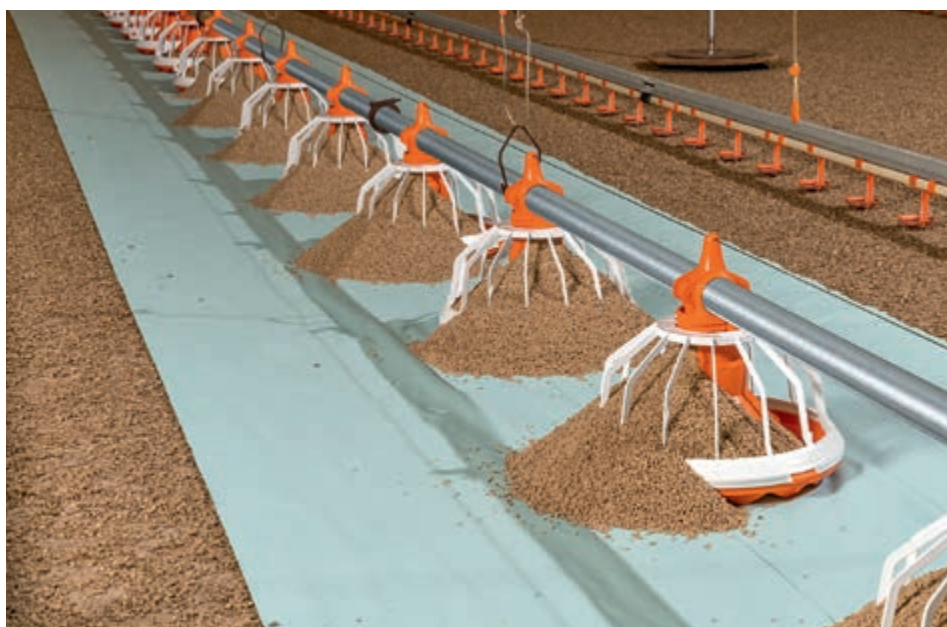

Запатентованный 360-градусный механизм заполнения обеспечивает высокий уровень корма в кормушке в течение первых дней — без дополнительных трудозатрат!

В соответствии с возрастом и ростом поголовья по ходу откорма вся линия кормушек приподнимается, механизм заполнения кормушек автоматически закрывается, а уровень корма в кормушке понижается. Т.о. потери корма сводятся к абсолютному минимуму. По желанию FLUXX можно поставить в разных исполнениях:

Чашечная кормушка абсолютно незаменима для каждого птицевода, занимающегося профессиональным разведением птицы.

FLUXX 330 с тарелкой, в заполненной позиции

## FLUXX 330 с механизмом перенаполнения

Для оптимального старта цыплят можно активировать механизм автоматического переполнения кормушки FLUXX 330

Наша многократно проверенная временем чашечная кормушка FLUXX 330 теперь **оснащена механизмом переполнения!** Переполнение кормочаши производится без дополнительных трудозатрат и автоматически, обеспечивая цыплятам незамедлительный и простой доступ к корму. Если процесс переполнения необходимо остановить, происходит поднятие на небольшую высоту линии Augermatic и механизм переполнения закрывается.

Дооснащение данной опцией возможно в том числе и для уже имеющихся кормочаш. Для этого достаточно произвести замену внутреннего и внешнего цилиндров.

Преимущество для птицевода: нет необходимости в распределении корма вручную по подстилочной бумаге для цыплят.